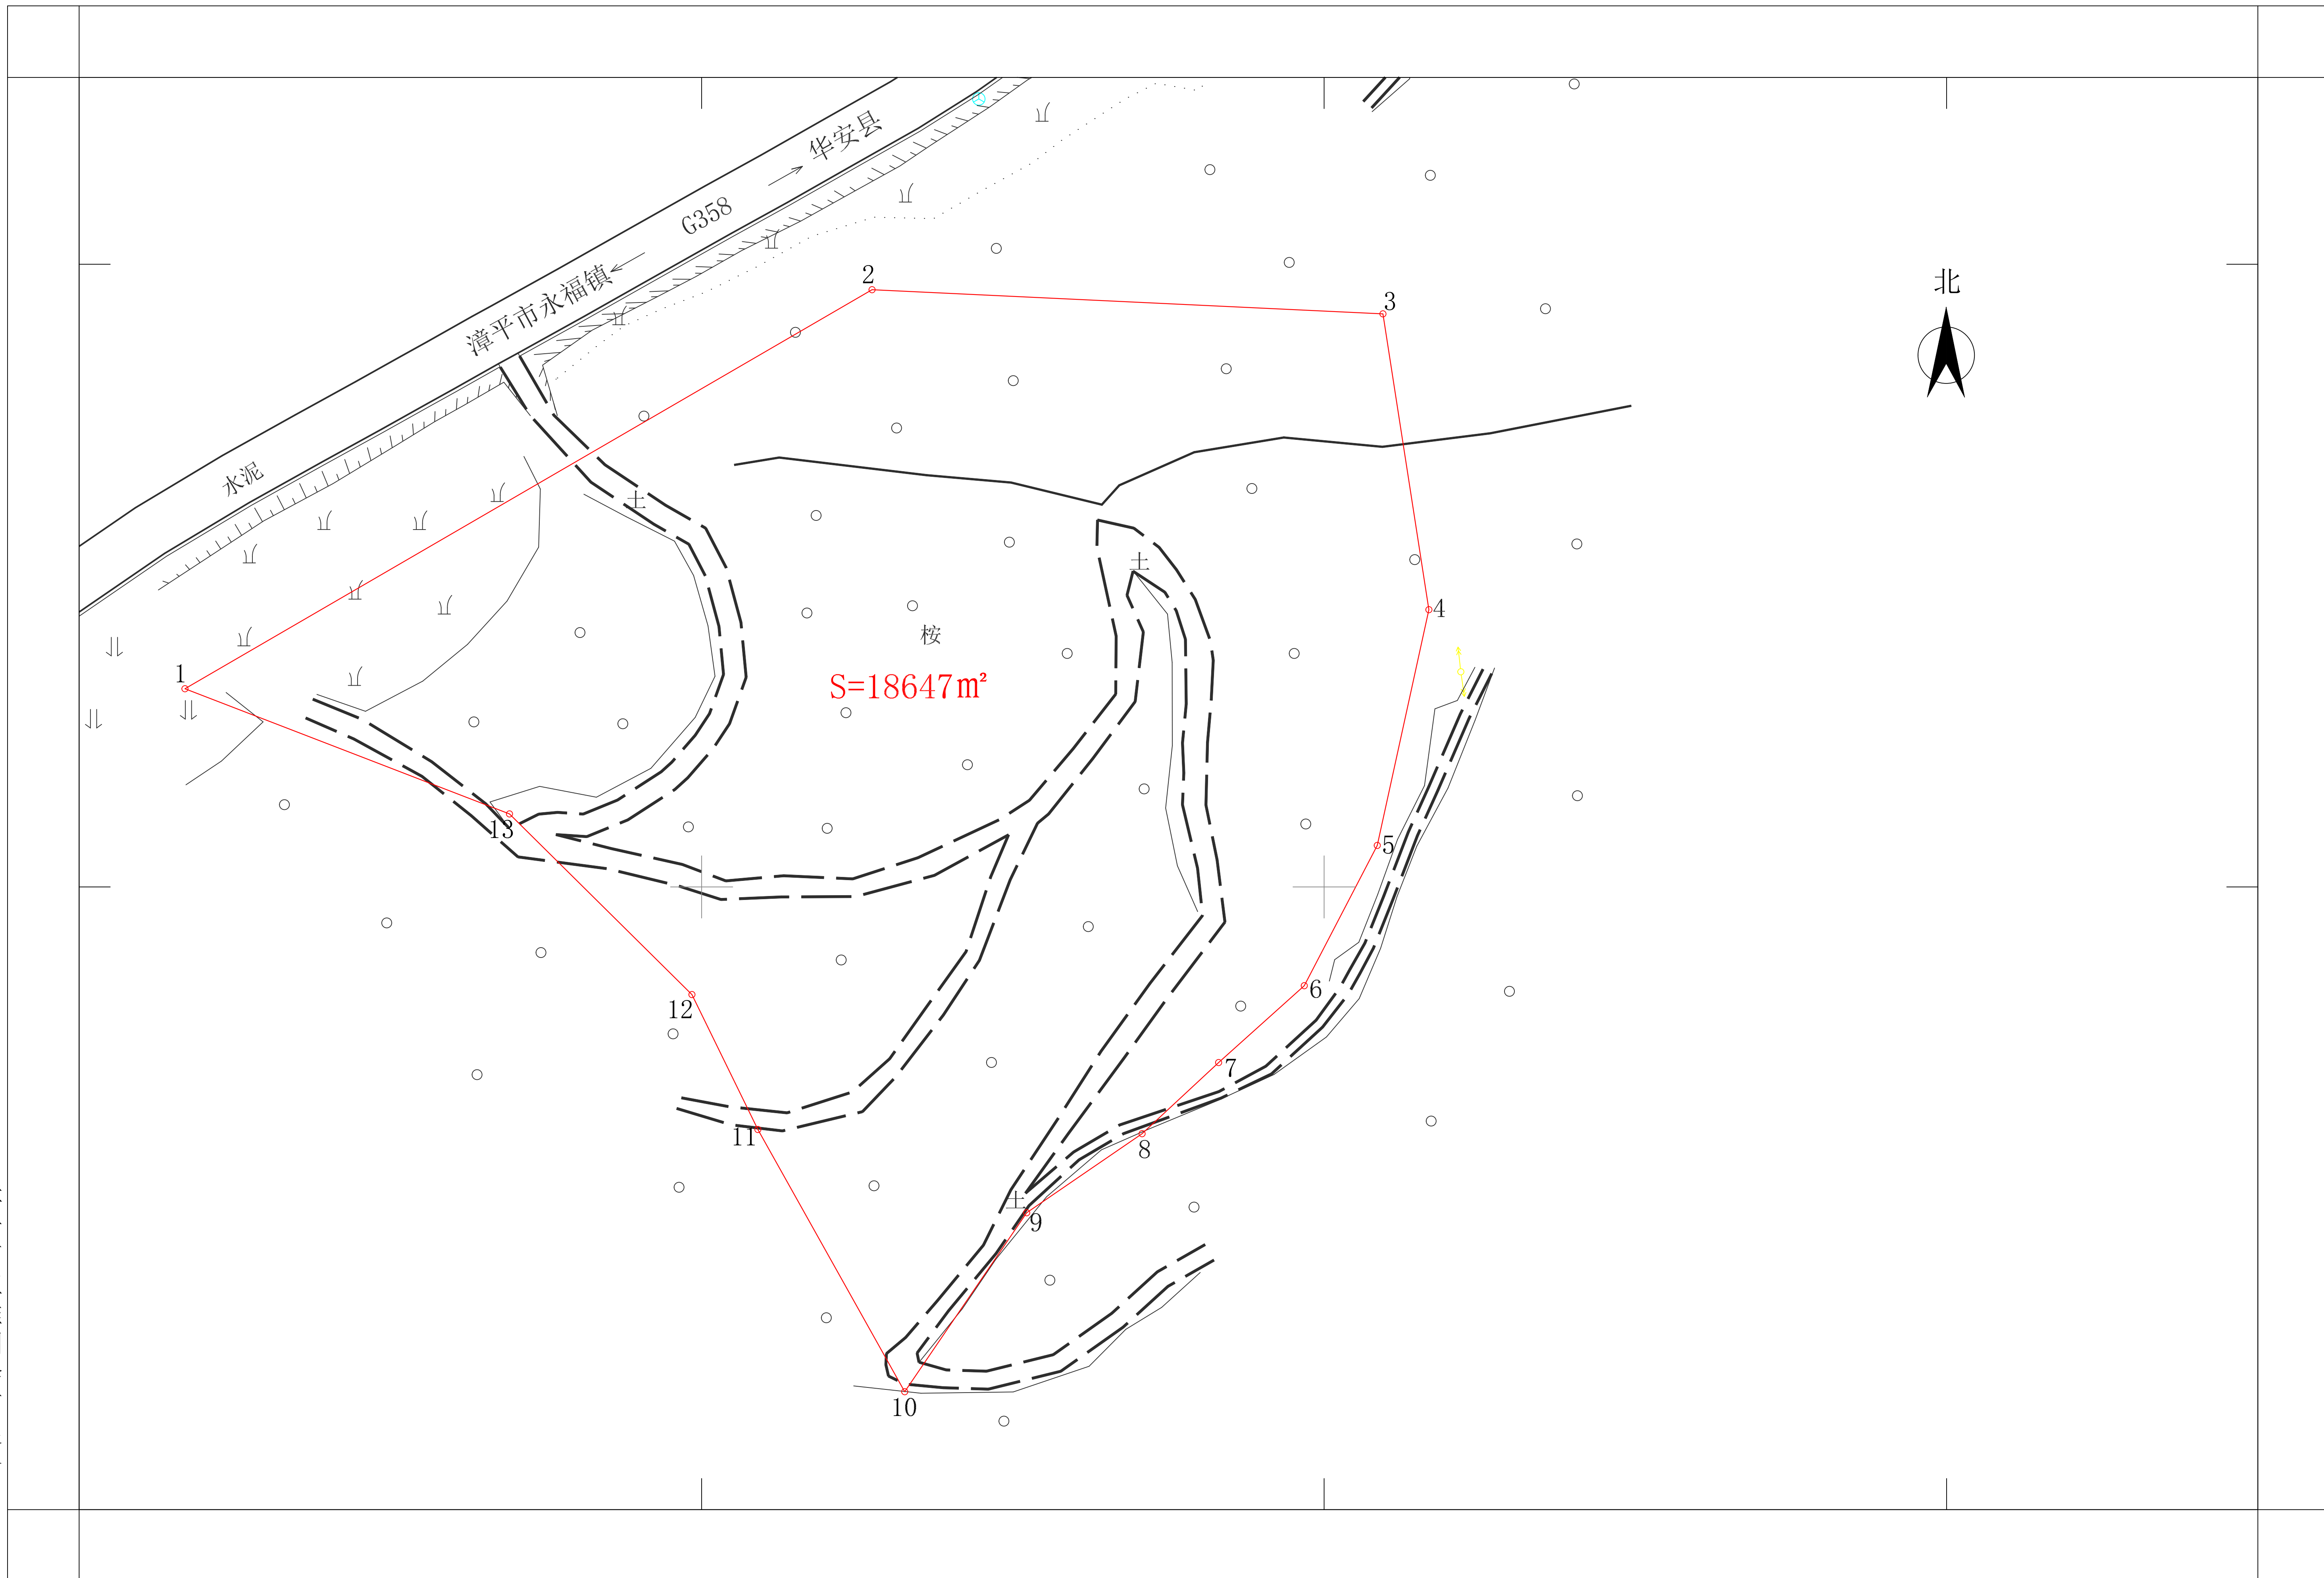

# 漳平市官田乡尾仑山萤石矿选矿厂用地土地勘测定界图

漳平市三维测绘有限公司

2021年11月数字化制图.

1:1000

测量员: 易倍铭  
检查员: 黄江林